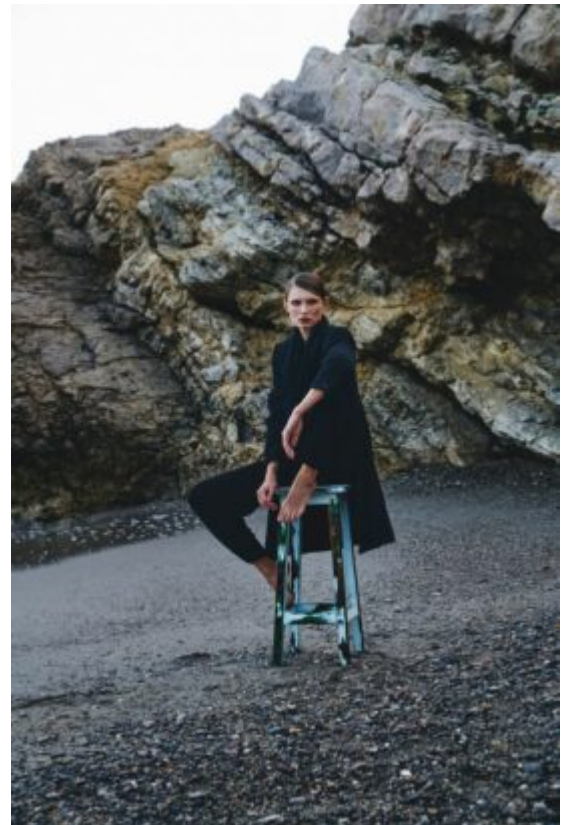

TRUE MODELS

Natalie Kononenko

178 | 81 / 59 / 89 / 39 | Light Brown / Green Gray