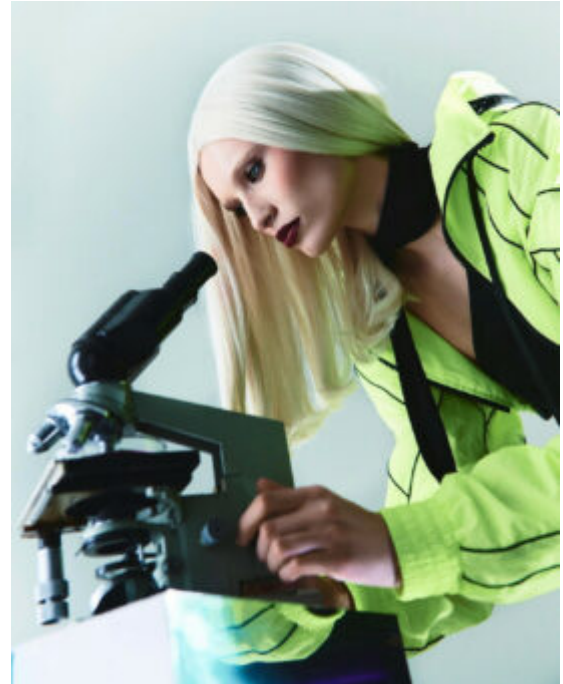

TRUE MODELS

Natalie Kononenko

178 | 81 / 59 / 89 / 39 | Light Brown / Green Gray