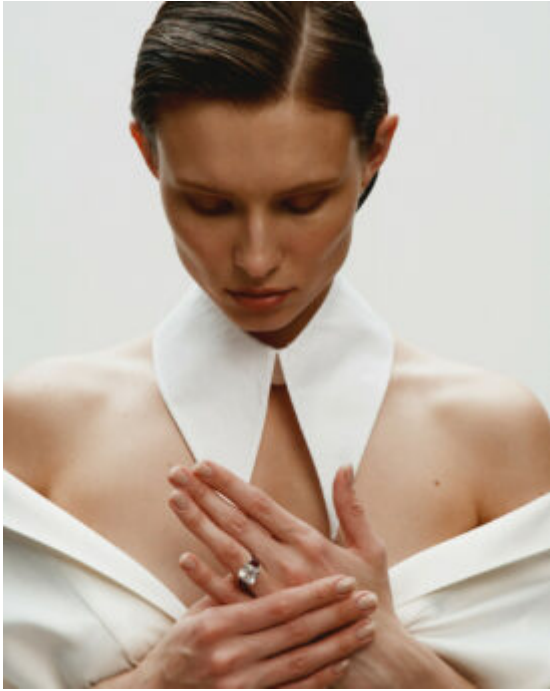

TRUE MODELS

Natalie Kononenko

178 | 81 / 59 / 89 / 39 | Light Brown / Green Gray