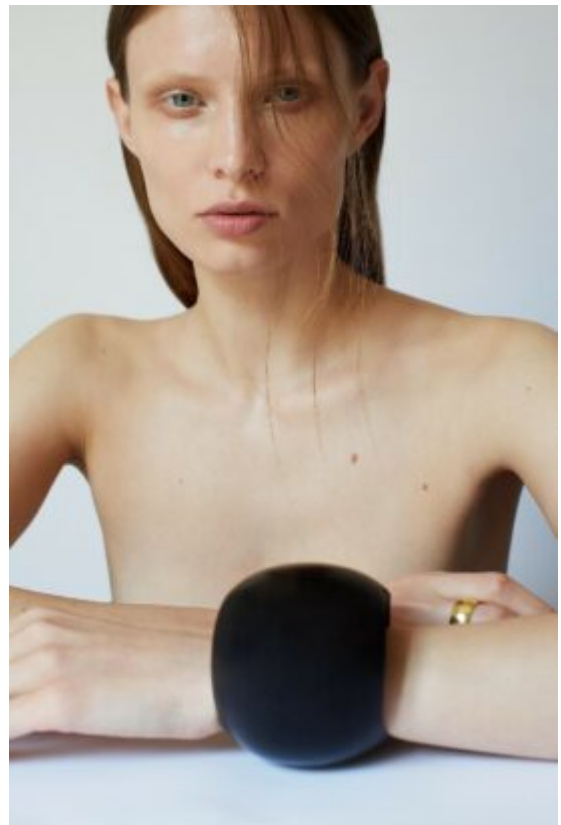

TRUE MODELS

Natalie Kononenko

178 | 81 / 59 / 89 / 39 | Light Brown / Green Gray